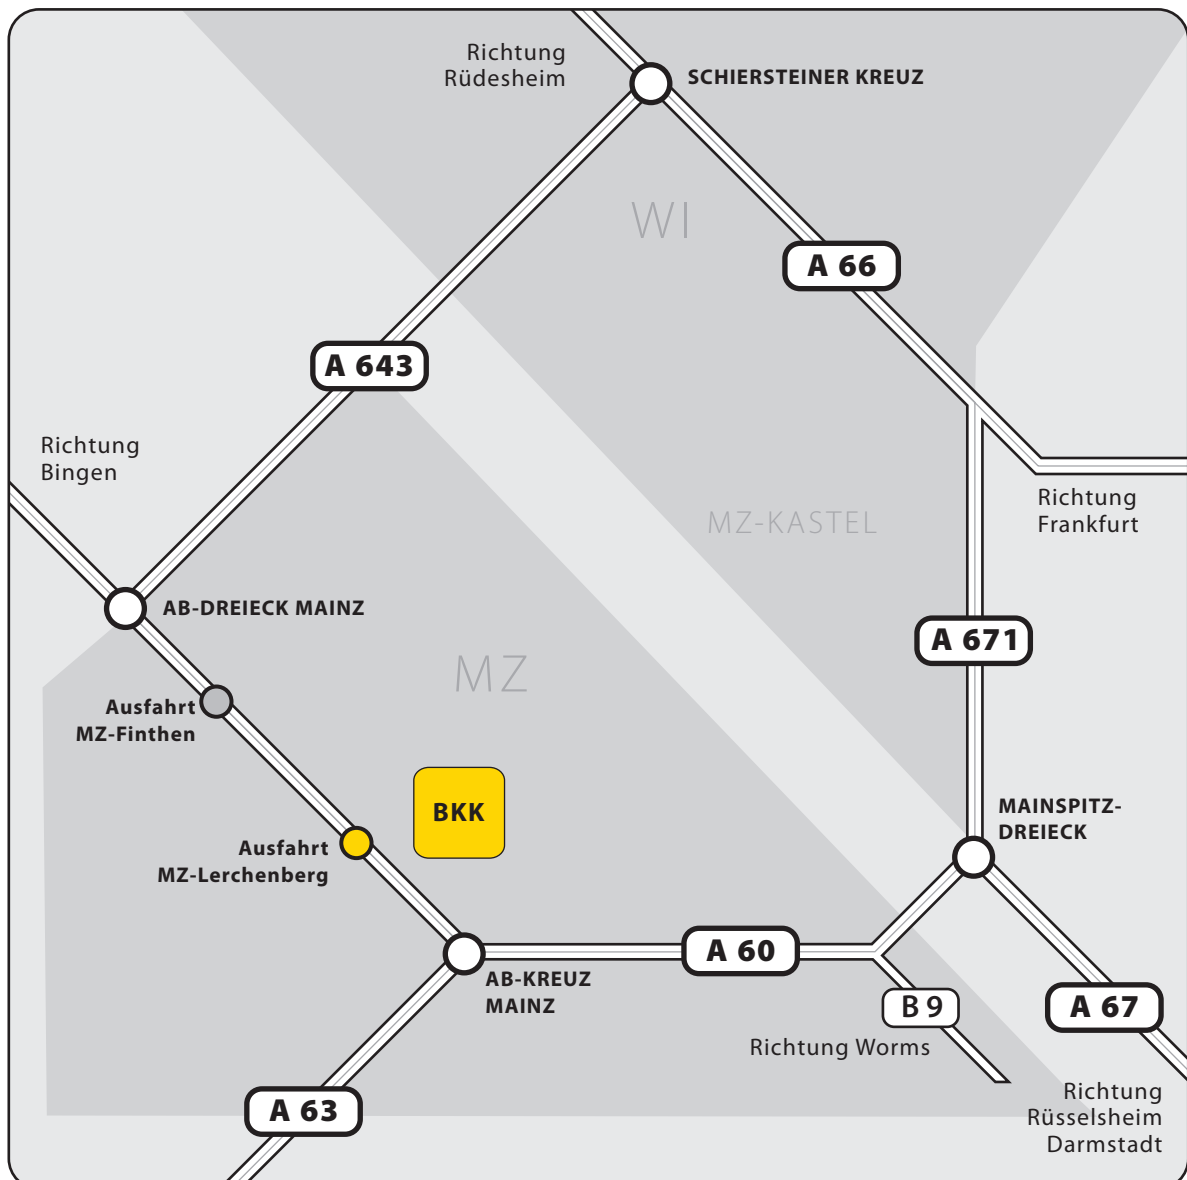

A 63 bis Autobahnkreuz Mainz, weiter auf A 60 Richtung Bingen/Wiesbaden, Ausfahrt Lerchenberg, Richtung Bretzenheim fahren, nach nächster Ampel (Real) links einordnen, an übernächster Ampel rechts abbiegen (Industriegebiet Bretzenheim), nächste links in die Essenheimer Straße einbiegen, der BKK-Landesverband liegt am Anfang der Straße auf der rechten Seite.

Autobahn aus Richtung Bingen/Koblenz (A60)

A 60 über Autobahndreieck Mainz hinaus Richtung Darmstadt, Ausfahrt Lerchenberg, links einordnen, an der Ampel links abbiegen (Richtung Bretzenheim), nach übernächster Ampel (Real) links einordnen, an übernächster Ampel rechts abbiegen (Industriegebiet Bretzenheim), nächste links in die Essenheimer Straße einbiegen. Der BKK-Landesverband liegt am Anfang der Straße auf der rechten Seite.

Anfahrt mit PKW über Fernstraßen

Autobahn aus Richtung Frankfurt (A66)

A 66 bis Schiersteiner Kreuz, auf A 643 Richtung Bingen/Koblenz (Mainz), bis Autobahndreieck Mainz, dort auf die A 60 Richtung Darmstadt, Ausfahrt Lerchenberg, links einordnen, an der Ampel links abbiegen (Richtung Bretzenheim), nach übernächster Ampel (Real) links einordnen, an übernächster Ampel rechts abbiegen, nächste links in die Essenheimer Straße einbiegen. Der BKK-Landesverband liegt am Anfang der Straße auf der rechten Seite.

Autobahn aus Richtung Darmstadt (A67/A60)

Über Mainspitz-Dreieck und Autobahnkreuz Mainz auf der A60 Richtung Koblenz/Bingen, Abfahrt Lerchenberg, abbiegen Richtung Bretzenheim, nach nächster Ampel (Real) links einordnen, an übernächster Ampel rechts abbiegen, nächste links in die Essenheimer Straße einbiegen. Der BKK-Landesverband liegt am Anfang der Straße auf der rechten Seite.