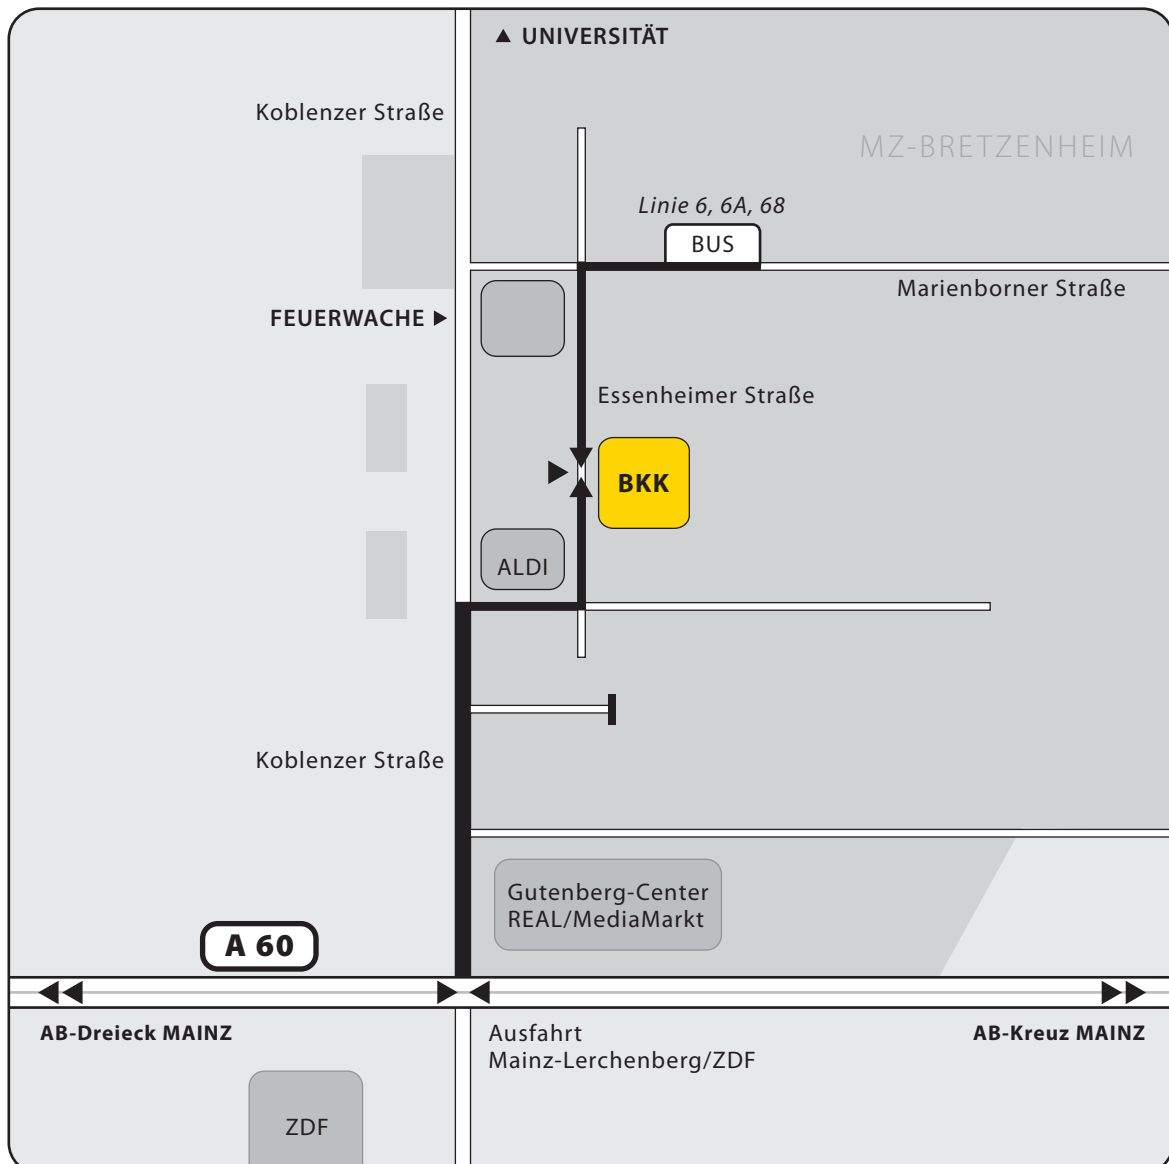

So finden Sie zu uns

BKK Landesverband Rheinland-Pfalz und Saarland

Essenheimer Straße 126
55128 Mainz-Bretzenheim
Tel.: 06131-3305-0
Fax.: 06131-3305-70

Anfahrt mit PKW und Bus